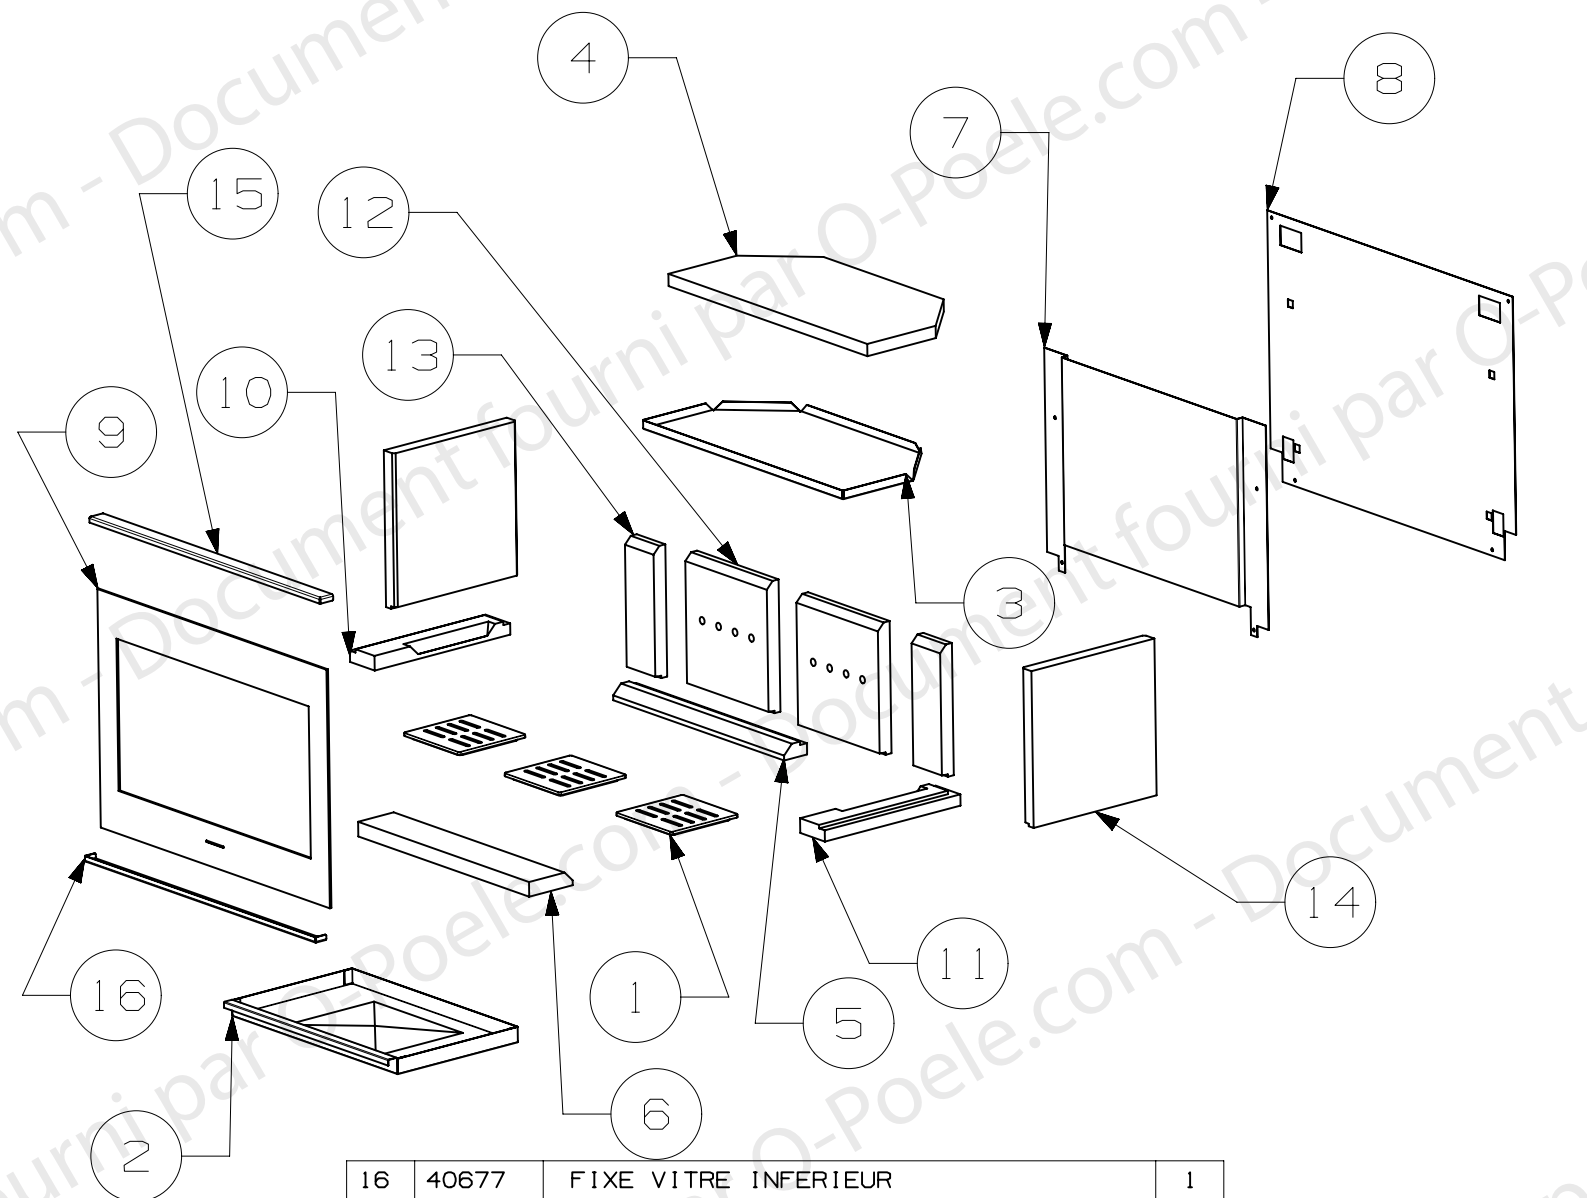

**RICHARD  
LE DROFF**

*Le feu a une âme*

POELE A BOIS

INFINITY 800 VISION  
SUSPENDU

ENSEMBLE S.A.V.

EDITION 03/16

16	40677	FIXE VITRE INFERIEUR	1
15	40674	FIXE VITRE SUPERIEURE ES	1
14	40666	PAREMENT LATERALE DU CDC	2
13	40665	PAREMENT SANS TROU POUR	2
12	40664	PAREMENT AVEC TROUS POUR	2
11	40663	PAREMENT COTE DROIT DE SOLE	1
10	40662	PAREMENT GAUCHE DE SOLE	1
9	40661	VITRE SERIGRAPHIE NOIR RLD	1
8	40464	ARRIERE HABILLAGE	1
7	40463	ARRIERE	1
6	39400	PAREMENT AVANT DE SOLE	1
5	39399	PAREMENT ARRIERE DE SOLE	1
4	39069	DOUBLURE VERMICULITE	1
3	39068	DEFLECTEUR INOX	1
2	38709	CENDRIER	1
1	37328	GRILLE 170X170	3
	10113	JOINT DE PORTE "NON VU"	3.2M
	04093	JOINT DE VITRE "NON VU"	2.2M
<b>REP</b>	<b>CODE</b>	<b>DESIGNATION</b>	<b>QTE</b>